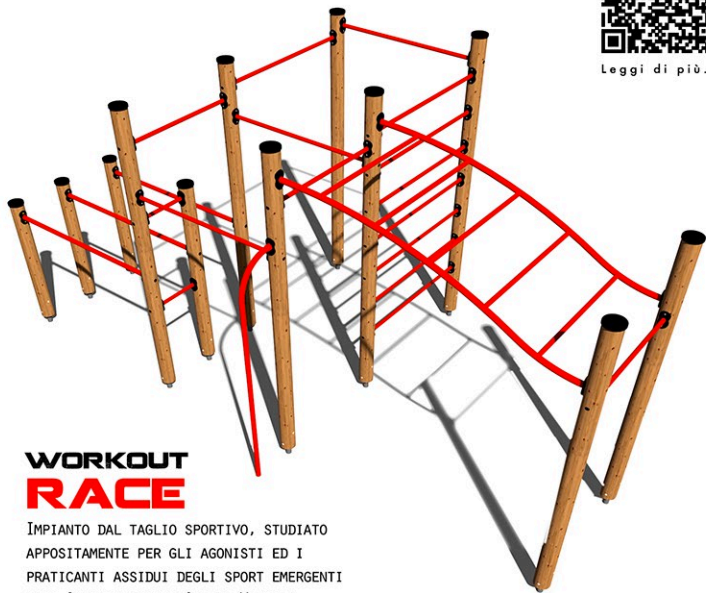

MISURE: 690 x 440 H 260 CM

AREA MINIMA: 990 x 740 CM

Leggi di più...

WORKOUT RACE

IMPIANTO DAL TAGLIO SPORTIVO, STUDIATO APPOSITAMENTE PER GLI AGONISTI ED I PRATICANTI ASSIDUI DEGLI SPORT EMERGENTI COME CALISTHENICS E STREET WORKOUT.