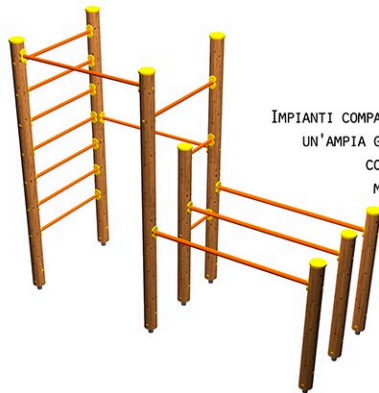

GLI ESERCIZI POSSONO ESSERE SVOLTI DA GENERAZIONI DIVERSE, SENZA FORZATURE, OGNUNO CON IL PROPRIO RITMO E SENZA PRESSIONI COMPETITIVE.

QUALITÀ - SICUREZZA - GARANZIA:

STRUTTURA REALIZZATA IN LEGNO CERTIFICATO PEFC A "KM ZERO" RICAVATO DA FORESTE GESTITE IN MODO SOSTENIBILE. PROGETTATO SECONDO LE NORME EUROPEE EN 16630 PERMANENTLY INSTALLED OUTDOOR FITNESS EQUIPMENT.

MISURE: 690 x 440 H 260 CM

AREA MINIMA: 990 x 740 CM

Leggi di più...

WORKOUT RACE

IMPIANTO DAL TAGLIO SPORTIVO, STUDIATO APPOSITAMENTE PER GLI AGONISTI ED I PRATICANTI ASSIDUI DEGLI SPORT EMERGENTI COME CALISTHENICS E STREET WORKOUT.

MISURE DI INGOMBRO: 580 x 310 H 260 CM

AREA MINIMA NECESSARIA: 880 x 610 CM

WORKOUT MEDIUM

MISURE: 340 x 310 H 260 CM

AREA MINIMA: 640 x 610 CM

IMPIANTI COMPATTI IDEALI PER SPAZI RIDOTTI, CONSENTONO UN'AMPIA GAMMA DI ESERCIZI SIA DI TAGLIO SPORTIVO, COME CALISTHENICS E STREET WORKOUT, SIA DI MANTENIMENTO FISICO, STRETCHING E FITNESS.