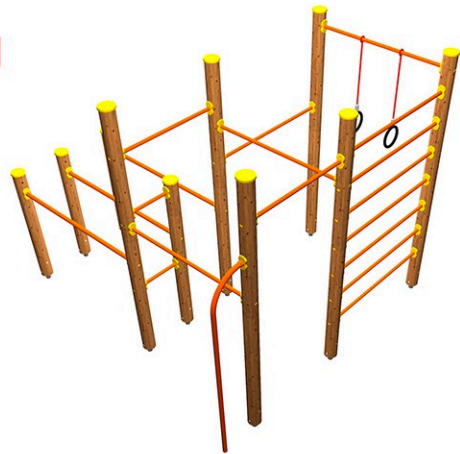

MISURE: 690 x 440 H 260 CM

AREA MINIMA: 990 x 740 CM

Leggi di più...

WORKOUT RACE

IMPIANTO DAL TAGLIO SPORTIVO, STUDIATO APPOSITAMENTE PER GLI AGONISTI ED I PRATICANTI ASSIDUI DEGLI SPORT EMERGENTI COME CALISTHENICS E STREET WORKOUT.

MISURE DI INGOMBRO: 580 x 310 H 260 CM

AREA MINIMA NECESSARIA: 880 x 610 CM

WORKOUT MEDIUM

MISURE: 340 x 310 H 260 CM

AREA MINIMA: 640 x 610 CM

IMPIANTI COMPATTI IDEALI PER SPAZI RIDOTTI, CONSENTONO UN'AMPIA GAMMA DI ESERCIZI SIA DI TAGLIO SPORTIVO, COME CALISTHENICS E STREET WORKOUT, SIA DI MANTENIMENTO FISICO, STRETCHING E FITNESS.